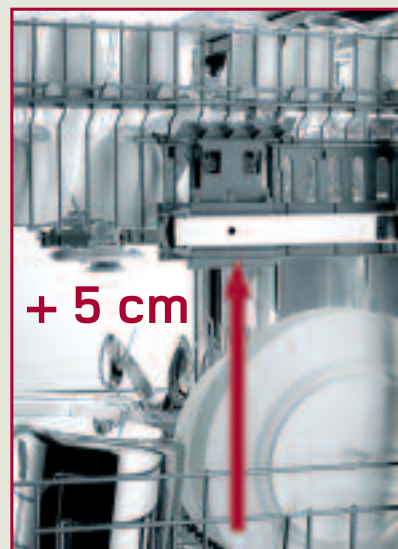

Noul sistem **Dual-Space** asigură ca tot spațiul pe înălțimea coșului inferior să fie utilizat pentru farfuriile și îndeosebi pentru vase voluminoase.

Înălțimea coșului superior poate fi ajustată cu o acționare rapidă, simplă și ergonomică.

Sistem Dual-Space ridicat