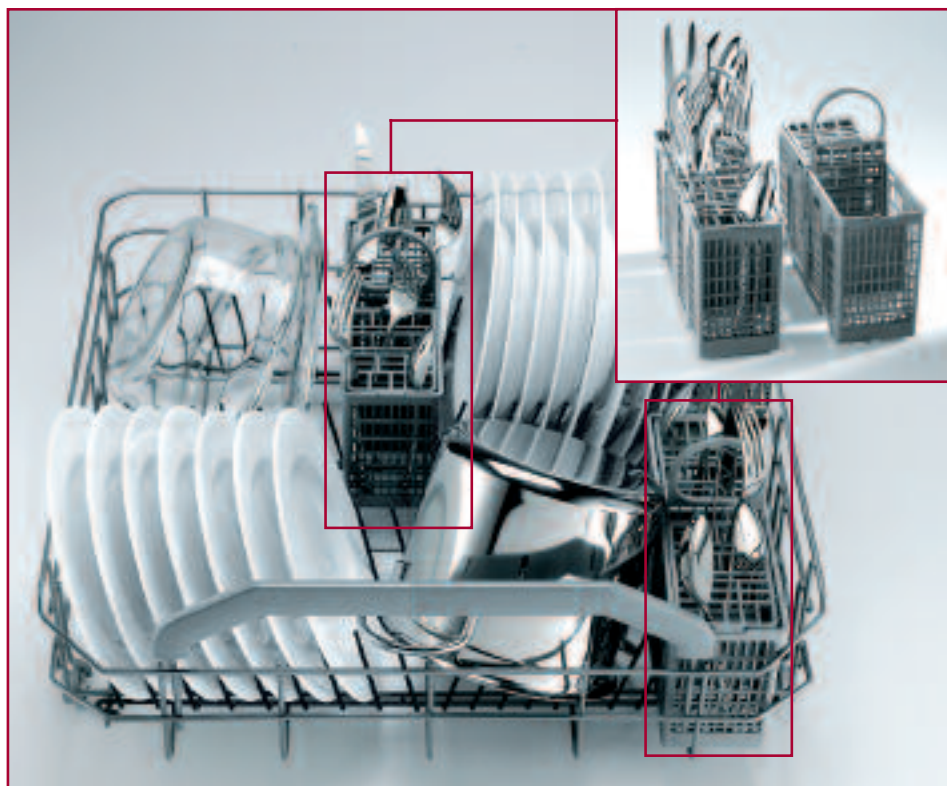

Aceasta înseamnă că mașina de spălat vase poate fi utilizată chiar și noaptea, fără a deranja somnul sau vecinii.

Soluții pentru o viață mai confortabilă

Noile mașini de spălat vase Hotpoint-Ariston sunt o combinație perfectă între stil și confort.

Deschiderea și încărcarea coșurilor nu a fost niciodată mai simplă.

Noul sistem telescopic și rolele culisante fac ușoară și continuă mișcarea coșului superior, chiar și atunci când este complet încărcat.

Coș pentru tacâmuri detașabil și culisant.

Noul suport de tacâmuri este detașabil și culisant. Poate fi așezat în orice loc al coșului pentru a găsi cea mai bună amplasare a celorlalte vase în funcție de încărcare.

Coșul inferior cu grătare de separare a farfuriilor ridicate.

Coșul inferior cu 4 rânduri de separatoare rabatabile garantează **maximă flexibilitate de încărcare**: noile separatoare se rabatează ușor și astfel că fundul coșului devine perfect plan pentru a găzdui vasele mai voluminoase.